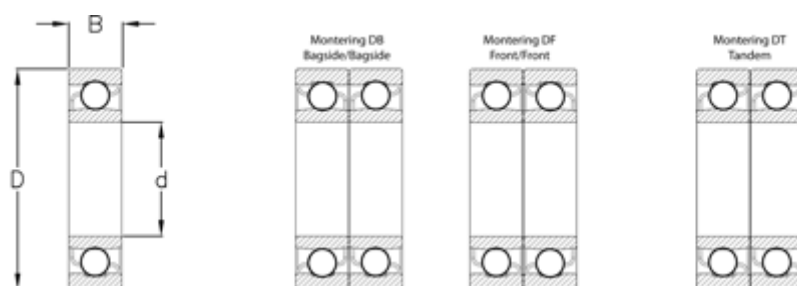

Varenummer: 570806001805
Beskrivelse: NSK Vinkelkontaktleje 7012A
d=60 D=95 B=18 Vinkel 30°

Mål

B = 18
D = 95
d = 60